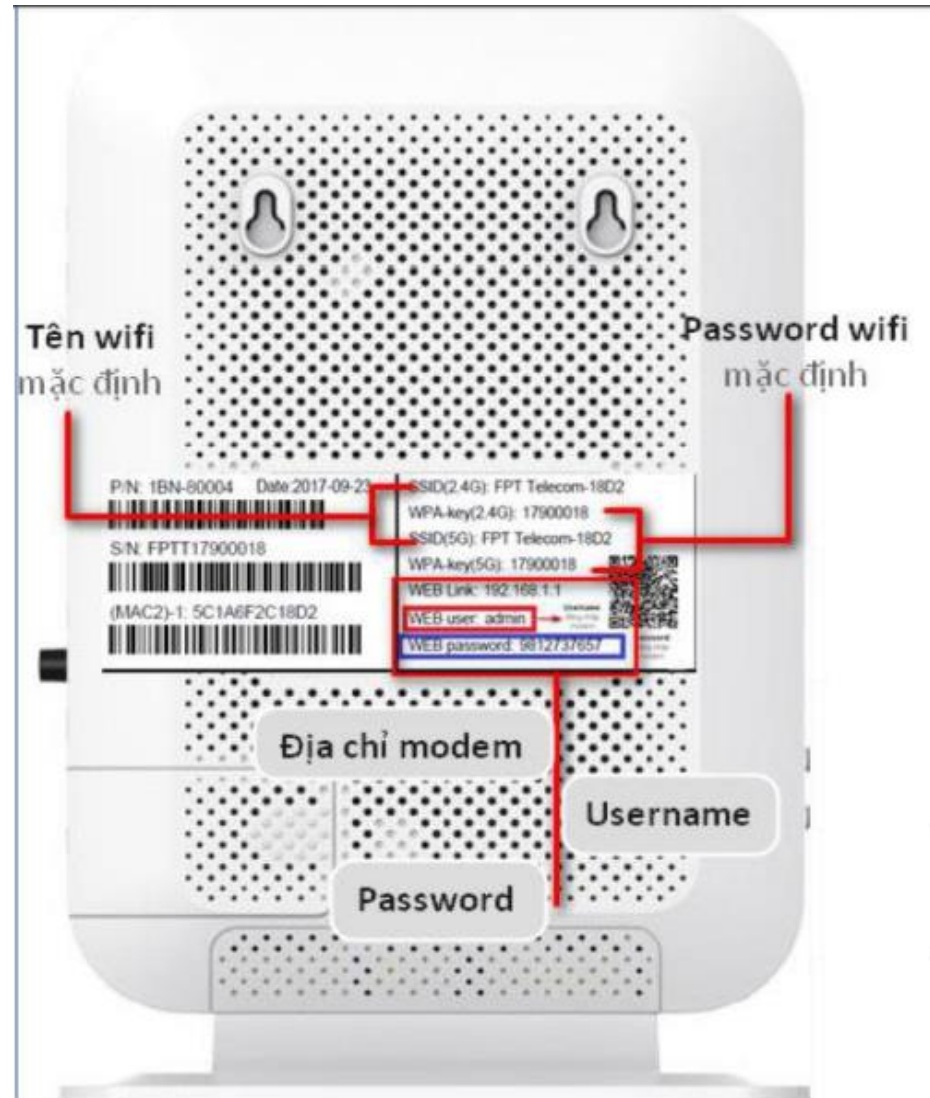

## Hướng dẫn đổi mật khẩu wifi modem CIG G-97RG6M

Thao tác đổi mật khẩu wifi **dễ dàng và đơn giản hơn** khi sử dụng ứng dụng Hi FPT. [Chi tiết](#)

### 1. Đăng nhập vào modem:

Mở trình duyệt web (Chrome, Firefox, ...), nhập địa chỉ mặc định của modem <http://192.168.1.1>

User/Pass mặc định: Ở **mặt sau** của modem.

## 2. Đổi mật khẩu Wifi

Đổi mật khẩu wifi các băng tần 2,4 GHz và 5 GHz theo hướng dẫn:

- Wifi 2,4 GHz

1.

**SSID**  
Select and configure wireless networks.

1. Select SSID to configure. **Để mặc định**
2. Set SSID state.
3. Enter a SSID name. **Đặt tên mạng wifi**
4. Set SSID broadcast state. **Để mặc định**
5. Set station isolation in BSS.
6. Set WMM state.
7. Click "Apply" to save your settings. **Nhấn Apply để lưu cấu hình**